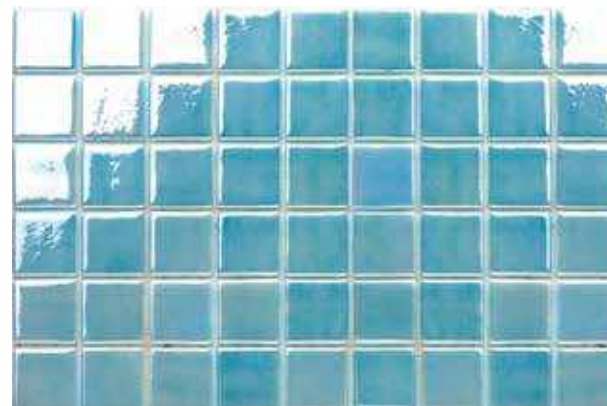

Modena A161