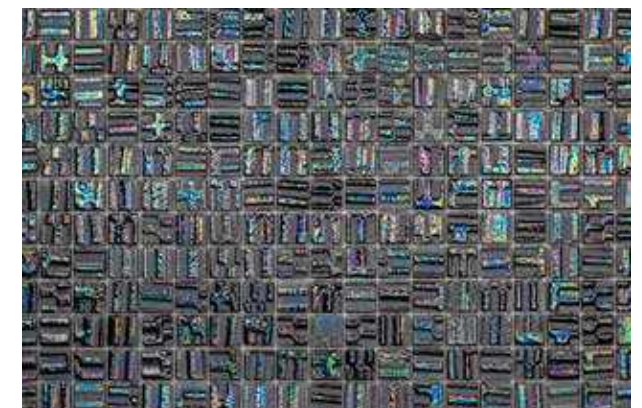

## Veneto

Veneto Ocean Blue

Veneto White

Veneto Black

CAM MOZAIKLER  
GLASS MOSAICS

**Punto**

**Punto Miss A159**

**Punto Miss A218**