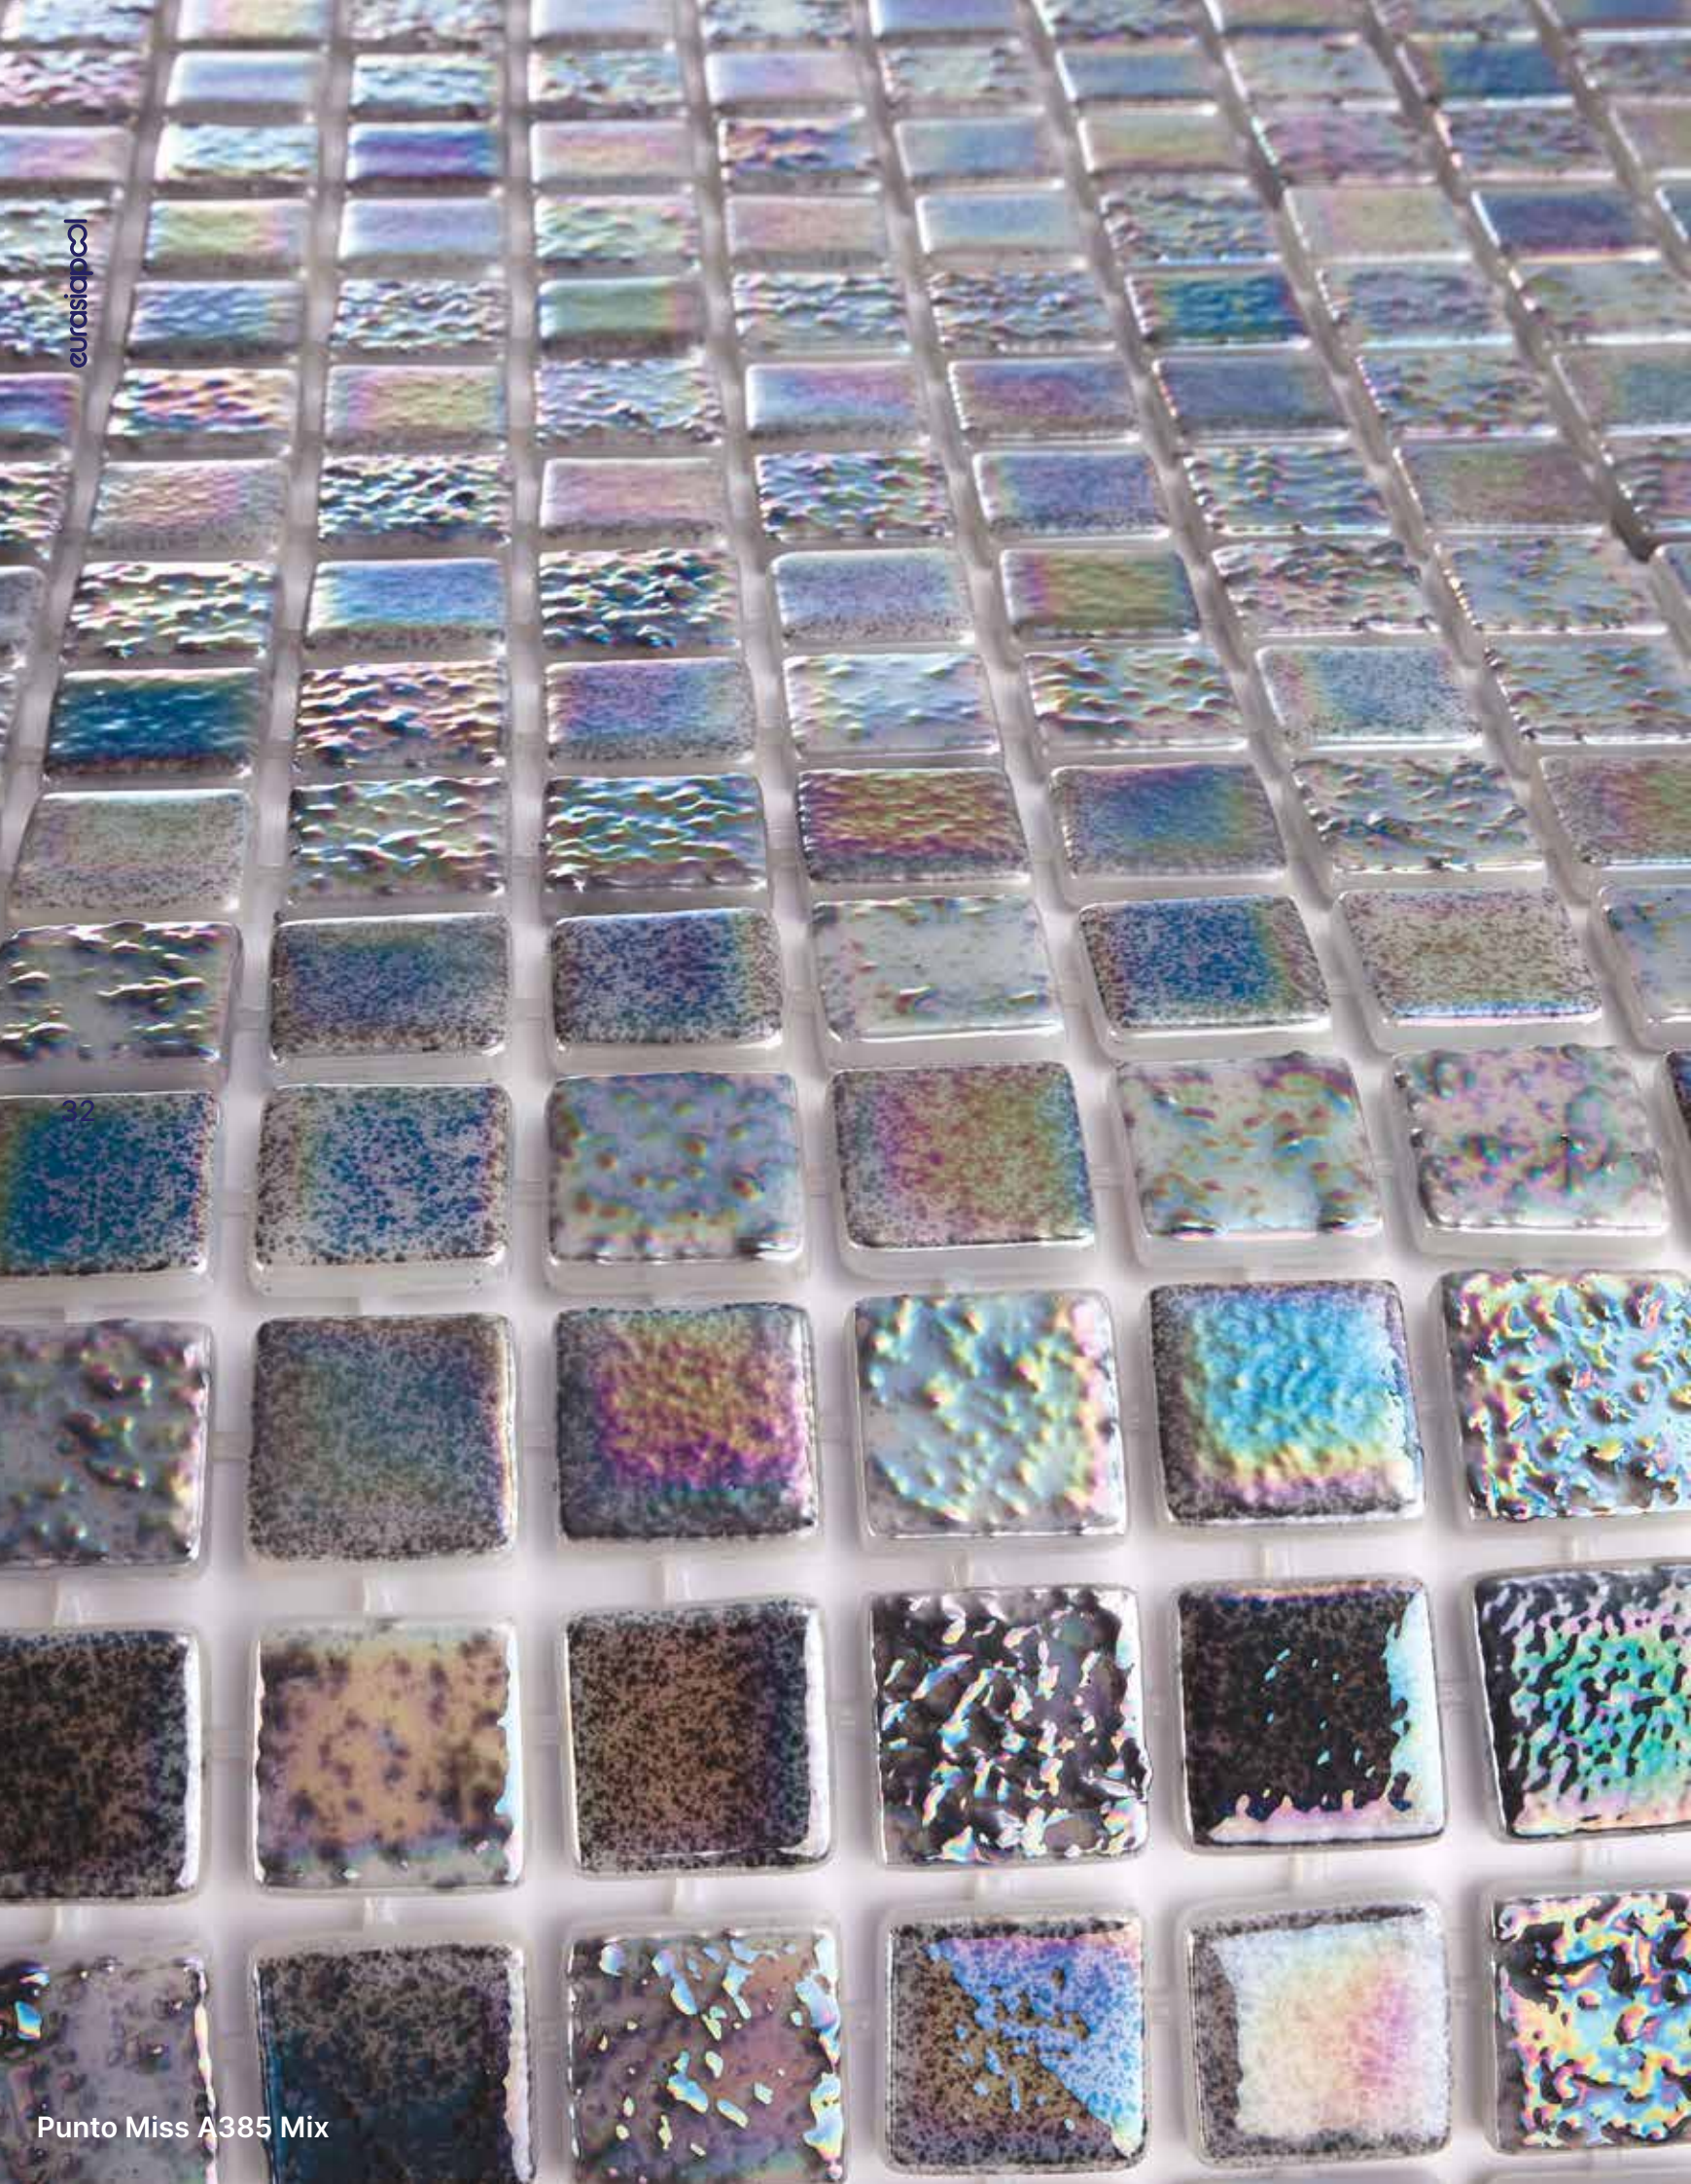

## Veneto

Veneto Ocean Blue

Veneto White

Veneto Black

CAM MOZAIKLER  
GLASS MOSAICS

**Punto**

**Punto Miss A159**

**Punto Miss A218**