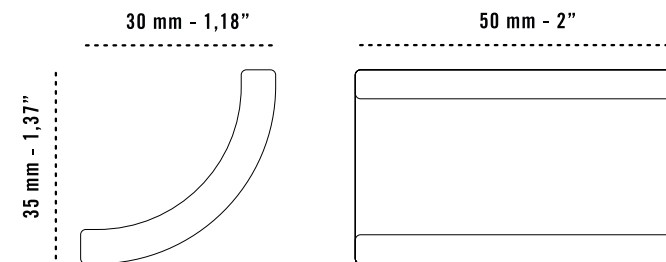

# Trim Parts Cove

►COVE F06  
►2000.F06

►COVE CANNES  
►2000.CANNES

►COVE BALI STONE  
►2000.BALI STONE

PORSELEN KAROLAR  
PORCELAIN TILES

**Eurasiapool, trendlere öncülük eden yenilikçi ürünleri, sıcaklığıyla mekanları ısıtacak şık karoları ve sadeliğiyle hiç eskimeyecek zamansız tasarımları özgün ve modern, şık ve sıcak, sade ve zamansız stil dünyalarında bir araya getiriyor.**