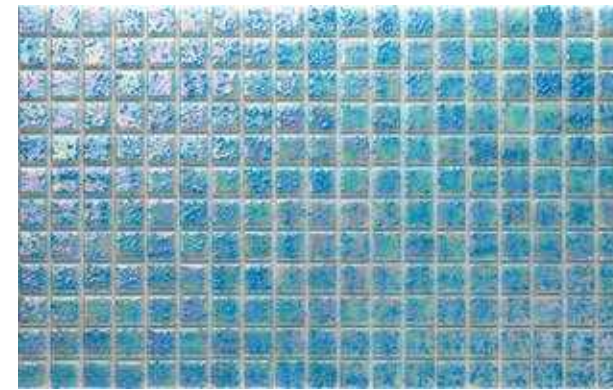

## Veneto

Veneto Ocean Blue

Veneto White

Veneto Black

CAM MOZAIKLER  
GLASS MOSAICS

**Punto**

**Punto Miss A159**

**Punto Miss A218**