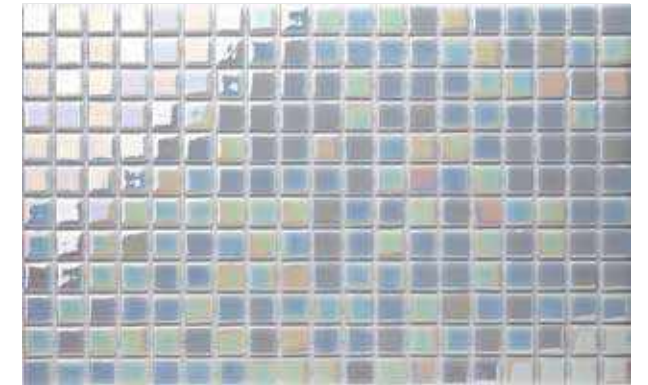

Miss A151

35