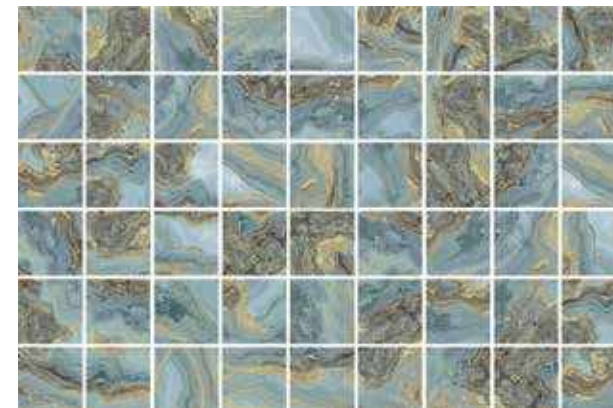

Modena Cannes