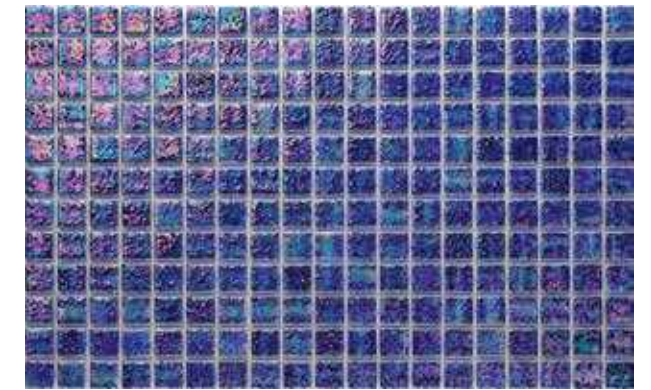

## Veneto

Veneto Ocean Blue

Veneto White

Veneto Black

CAM MOZAIKLER  
GLASS MOSAICS

**Punto**

**Punto Miss A159**

**Punto Miss A218**